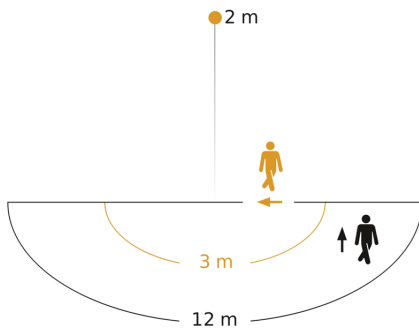

Technische gegevens

Afmetingen (L x B x H)	202 x 229 x 195 mm	Mechanische instelling	Nee
Met lampjes	Ja, STEINEL led-systeem	Reikwijdte radiaal	r = 3 m (14 m ²)
Met bewegingsmelder	Ja	Reikwijdte tangentiaal	r = 12 m (226 m ²)
Fabrieksgarantie	3 jaar	Schemerschakelaar	Ja
Instellingen via	Potentiometers	Lichtstroom totaal product	2050 lm
Variant	wit	gemeten Lichtstroom (360°)	2050 lm
VPE1, EAN	4007841065256	Totale efficiëntie van het product	110 lm/W
Toepassing, plaats	Buiten	Kleurtemperatuur	3000 K
Toepassing, ruimte	Buiten, rondom het huis, tuin & oprit	Kleurafwijking led	SDCM6
Montageplaats	wand, plafond	Type lichtbron	Led niet vervangbaar
Montage	Wand, Plafond, Op de muur	Levensduur led (max. °C)	50000 uur
Slagvastheid	IK03	Levensduur led L70B50 (25°)	> 36000
Bescherming	IP44	Lichtstroomafname volgens LM80	L70B10
Beschermingsklasse	I	Led-koelsysteem	Passive Thermo Control
Omgevingstemperatuur	-20 – 40 °C	Schemerinstelling	2 – 2000 lx
Materiaal van de behuizing	Aluminium	Tijdstelling	8 s – 35 Min.
		basislichtfunctie	Nee

Sensor-LED-buitenspot

XLED ONE S

wit
EAN 4007841 065256
art.nr. 065256

Technische gegevens

Materiaal van de afdekking	Transparant glas
Stroomtoevoer	220 – 240 V / 50 – 60 Hz
Montagehoogte max.	3,00 m
Onderkruipbescherming	Nee
verkleining van de registratiehoek per segment mogelijk	Ja
Elektronische instelling	Nee

Vermogen	18,6 W
Index kleurweergave CRI	= 80
Optimale montagehoogte	2 m
Registratiehoek	180 °

Sensor-LED-buitenspot

XLED ONE S

wit

EAN 4007841 065256

art.nr. 065256

Registratiebereik

Maten

Mogelijke montagehoogte: 1,80 m - 3,00 m

Oranje: radiaal

Zwart: tangentiaal

aansluitschema