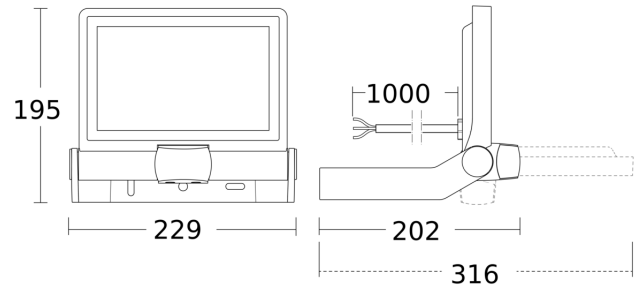

Technische gegevens

Afmetingen (L x B x H)	202 x 229 x 195 mm	Mechanische instelling	Nee
Met lampjes	Ja, STEINEL led-systeem	Reikwijdte radiaal	r = 3 m (14 m ²)
Met bewegingsmelder	Ja	Reikwijdte tangentiaal	r = 12 m (226 m ²)
Fabrieksgarantie	3 jaar	Schemerschakelaar	Ja
Instellingen via	Potentiometers	Lichtstroom totaal product	2050 lm
Variant	wit	gemeten Lichtstroom (360°)	2050 lm
VPE1, EAN	4007841065256	Totale efficiëntie van het product	110 lm/W
Toepassing, plaats	Buiten	Kleurtemperatuur	3000 K
Toepassing, ruimte	Buiten, rondom het huis, tuin & oprit	Kleurafwijking led	SDCM6
Montageplaats	wand, plafond	Type lichtbron	Led niet vervangbaar
Montage	Wand, Plafond, Op de muur	Levensduur led (max. °C)	50000 uur
Slagvastheid	IK03	Levensduur led L70B50 (25°)	> 36000
Bescherming	IP44	Lichtstroomafname volgens LM80	L70B10
Beschermingsklasse	I	Led-koelsysteem	Passive Thermo Control
Omgevingstemperatuur	-20 – 40 °C	Schemerinstelling	2 – 2000 lx
Materiaal van de behuizing	Aluminium	Tijdstelling	8 s – 35 Min.
		basislichtfunctie	Nee

Sensor-LED-buitenspot

XLED ONE S

wit
EAN 4007841 065256
art.nr. 065256

Technische gegevens

Materiaal van de afdekking	Transparant glas
Stroomtoevoer	220 – 240 V / 50 – 60 Hz
Montagehoogte max.	3,00 m
Onderkruipbescherming	Nee
verkleining van de registratiehoek per segment mogelijk	Ja
Elektronische instelling	Nee

Vermogen	18,6 W
Index kleurweergave CRI	= 80
Optimale montagehoogte	2 m
Registratiehoek	180 °

Sensor-LED-buitenspot

XLED ONE S

wit

EAN 4007841 065256

art.nr. 065256

Registratiebereik

Maten

Mogelijke montagehoogte: 1,80 m - 3,00 m

Oranje: radiaal

Zwart: tangentiaal

aansluitschema